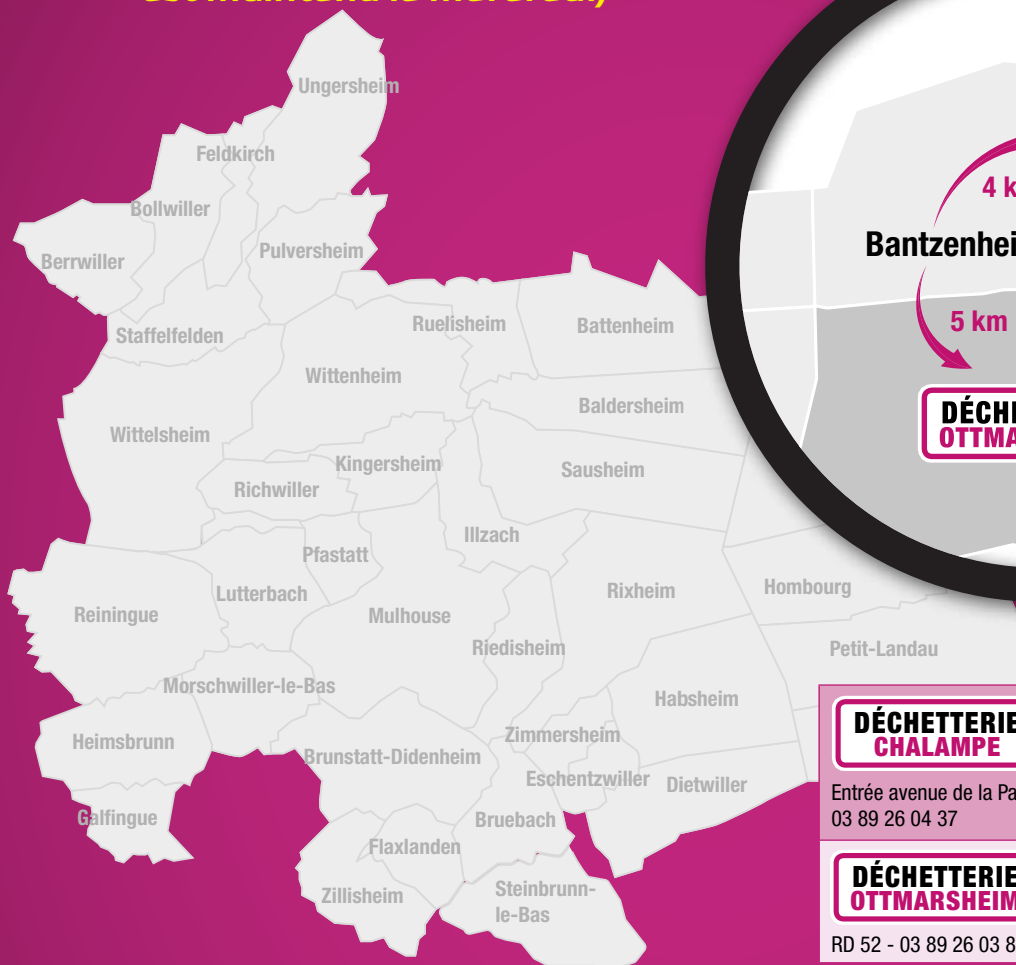

BANTZENHEIM

FERMETURE DÉFINITIVE DE LA DÉCHETTERIE À COMPTER DU 1^{ER} JANVIER 2018

(Le point d'apport des déchets verts est maintenu le mercredi)

DÉCHETTERIE CHALAMPE Entrée avenue de la Paix 03 89 26 04 37	Le mercredi de 10h00 à 12h00 Vendredi et samedi de 14h00 à 17h00
DÉCHETTERIE OTTMARSHEIM RD 52 - 03 89 26 03 83	Du mardi au samedi de 9h00 à 12h00 et de 14h00 à 18h00

Après de nombreuses années de bons et loyaux services, les installations de la déchetterie de Bantzenheim sont devenues obsolètes et le site ne répond désormais plus aux normes pour assurer la sécurité des usagers. C'est pourquoi la déchetterie de Bantzenheim sera fermée définitivement à compter du 1^{er} janvier 2018. Le point d'apport des déchets verts restera par contre maintenu le mercredi.

Proches et opérationnelles, les déchetteries de **CHALAMPÉ** et **OTTMARSHEIM** sont à votre disposition pour vous assurer un service de qualité en toute sécurité.

Retrouvez toutes les informations déchetterie sur :
www.sivom-mulhouse.fr

Sivom
RÉGION MULHOUSIENNE